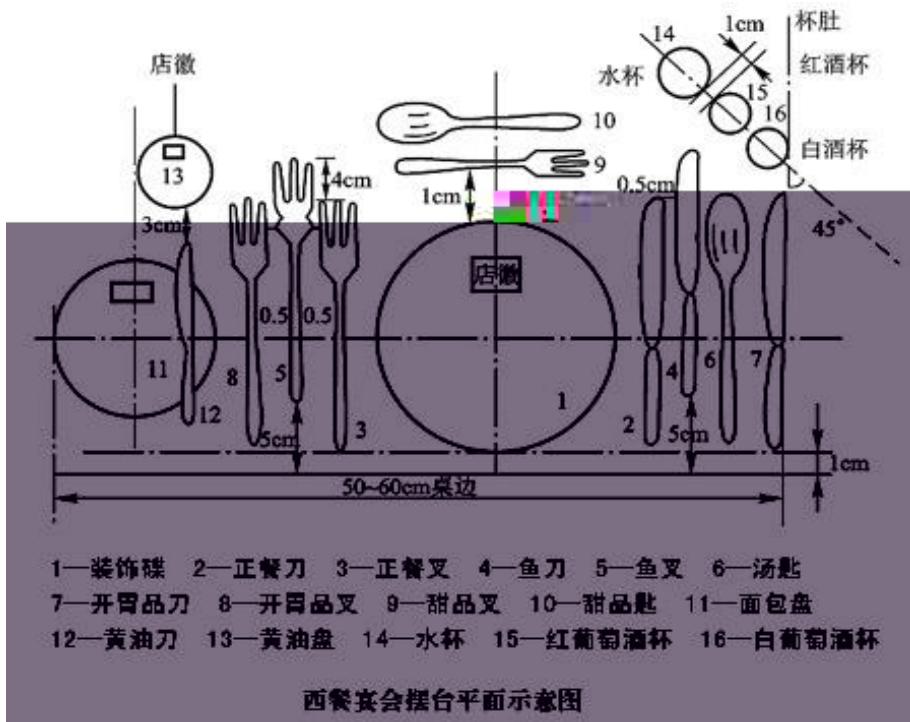

1

D

2-3

800

2

3

				<input type="checkbox"/> <input type="checkbox"/>	

/	/	/	/

西餐宴会摆台中心物品摆放示意图

会谈摆台示意图

38 /

48 /

C 38 /

68 /

D 46 /

16 /